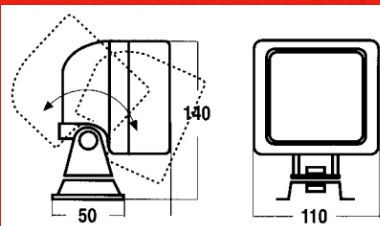

DIMENSIO-

LARGO 160 mm
ANCHO 112 mm

REF. EURMFTC722

Faro de trabajo
H3 12V 55W

DIMENSIO-

LARGO 110 mm
ANCHO 112 mm

REF. EURMFTR702

Faro de trabajo
H3 12V 55W