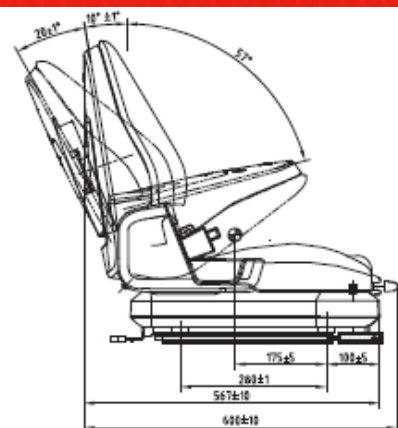

REF. EU53B

Asiento con suspensión

REF. EU63B

Asiento Suspensión Completa

Incluye: Apoyacabeza
Micro

Opcional: Cinturón
Reposabrazos

ASIENTOS

REF. EU727332013210

Asiento con Suspensión

CARACTERÍSTICAS

- PVC negro
- Suspensión regulable 50-130 kg
- Amortiguador hidráulico
- Recorrido suspensión 60 mm.
- Respaldo regulable plegable.
- Cinturón retráctil
- Soporte lateral
- Portadocumentos.
- Guías
- Microswitch