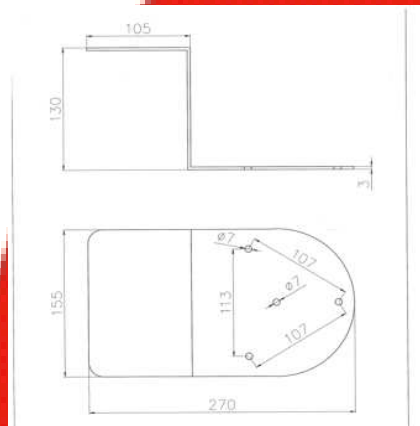

SOPORTES DESTELLANTES

REF. EU200.01.005

Soporte Giratorio ala ancha