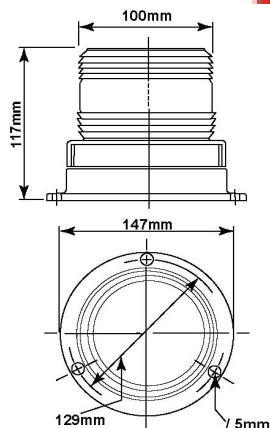

DESTELLANTES

REF. EURM9199C

Destellante 10—110V