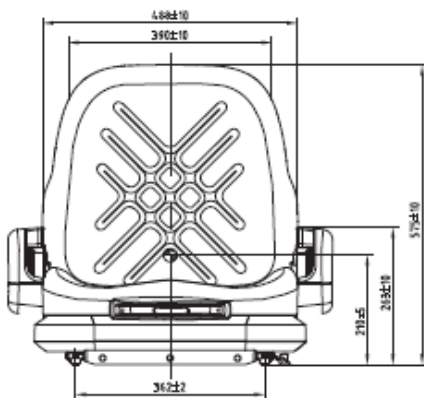

ASIENTOS

REF. EU727332013210

Asiento con Suspensión

CARACTERÍSTICAS

- PVC negro
- Suspensión regulable 50-130 kg
- Amortiguador hidráulico
- Recorrido suspensión 60 mm.
- Respaldo regulable plegable.
- Cinturón retráctil
- Soporte lateral
- Portadocumentos.
- Guías
- Microswitch