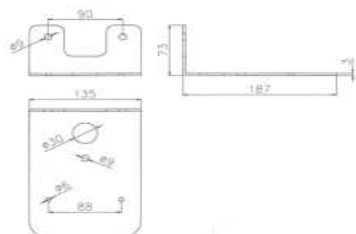

SOPORTES DESTELLANTES

REF. EU200.01.001

Soporte Destellante