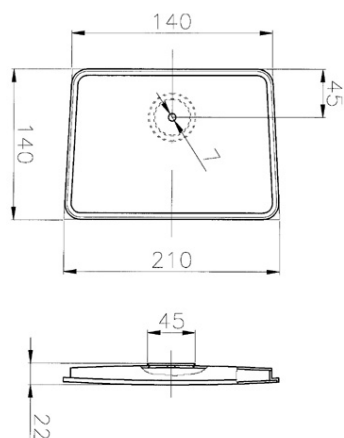

DIMENSIONES

LARGO 140 mm

ANCHO 210 mm

REF. EU16135205140

Espejo Retrovisor con varilla 16 mm
pack 2 unidades

DIMENSIONES

LARGO 140 mm

ANCHO 210 mm