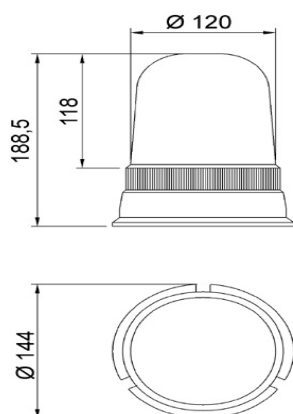

FAROS ROTATIVOS

REF. EU012760210T0

Faro Rotativo