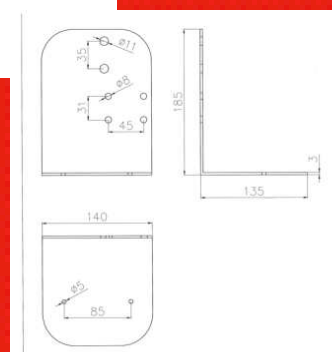

REF. EU200.01.002

Soporte Destellante