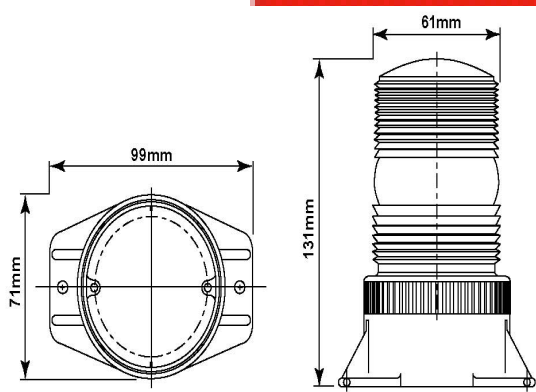

DESTELLANTES

REF. EURM9199D

Destellante 10V–110V