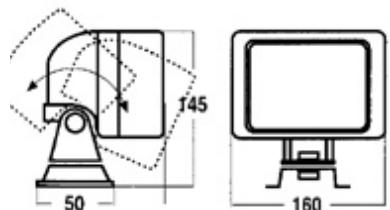

REF. EURMFTR712

Faro de trabajo

H3 12V 55W