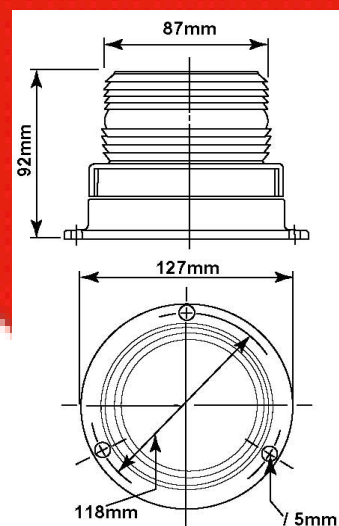

REF. EURM9199A

Destellante 10–110V