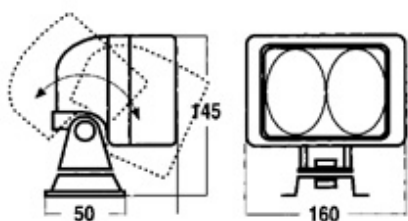

FAROS DE TRABAJO

REF. EURMFTR742

Faro de trabajo
Doble lámpara
H3 12V 55W

DIMENSIO-

LARGO 160 mm
ANCHO 112 mm