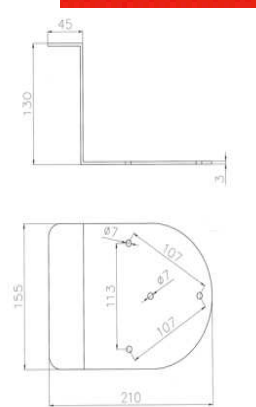

REF. EU200.01.004

Soporte Giratorio ala corta