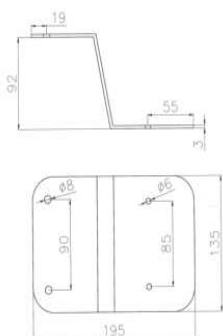

REF. EU200.01.003

Soporte Destellante