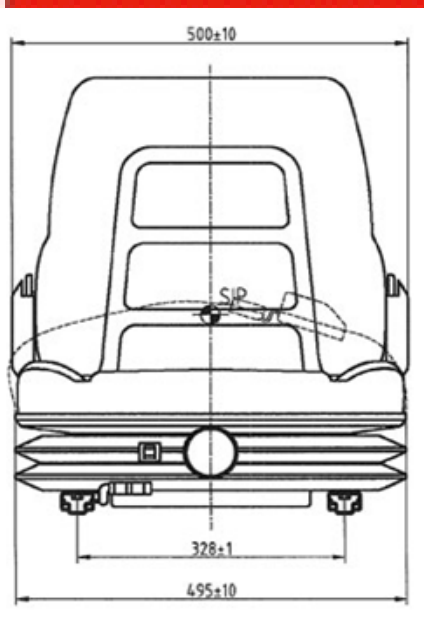

REF. EU63B

Asiento Suspensión Completa