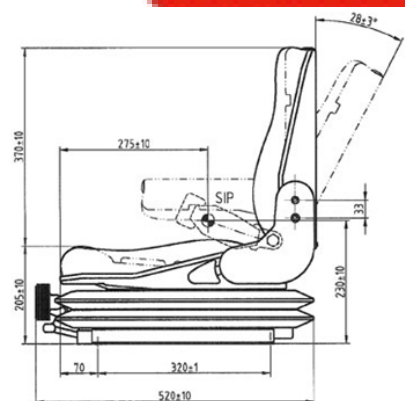

Incluye: Apoyacabeza
Micro

Opcional: Cinturón
Reposabrazos