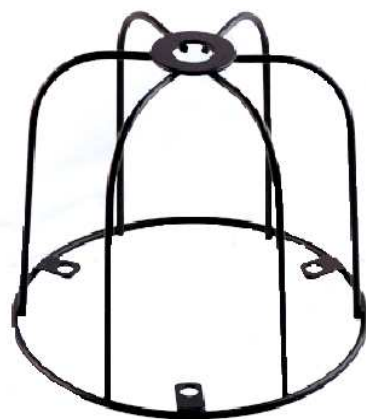

REF. EURM9199CC

Protector Destellante
Para EURM9199C